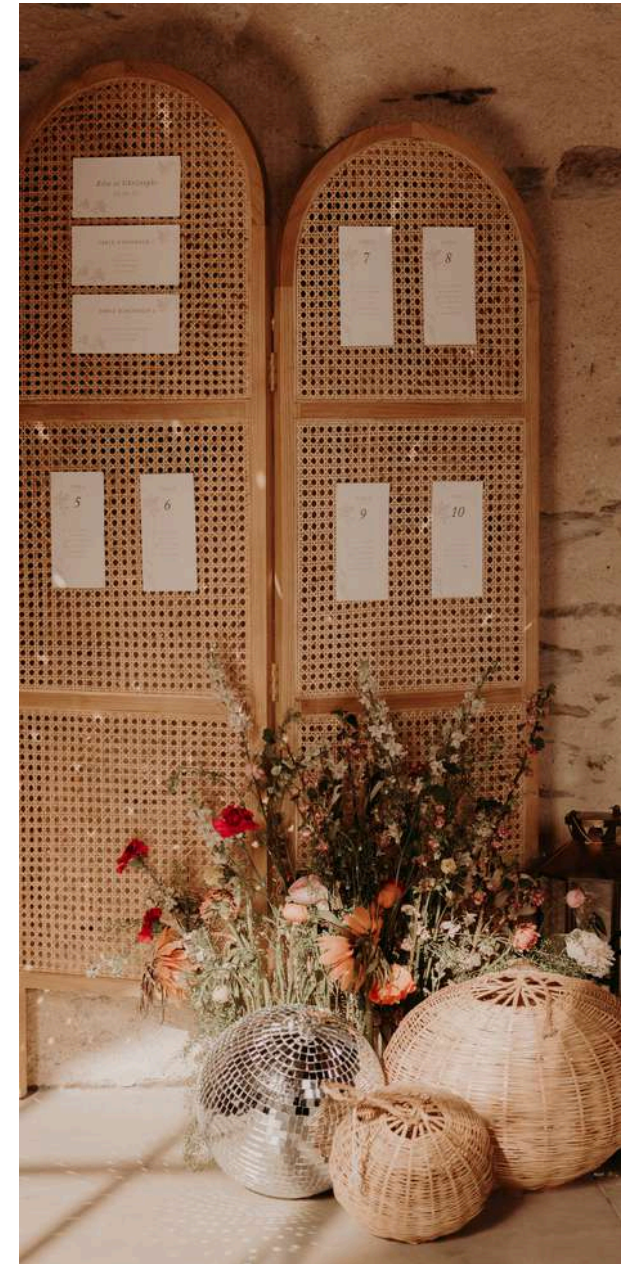

Les Assises

Canapé velours
Mireille

Fauteuil crapaud velours
« Flower-Blue »

Fauteuil velours
Mireille

Banquette rotin “Paulette”

Canapé Velours » Isabelle »

Le mobilier

Paravent "Colette"

Parasol "Marisol" crème

Table Rustique Bois
« Maeva »

Chaise bois Solange

Tabourets Thibaut

Le mobilier

Colonne « Blanc de Blanc »

Cache Pot Support Rotin “Elise”

Petit Banc Rotin “Séverine”

Coussin Sol “Jute” carré

La décoration

Guirlande guinguette
électrique "Céleste"

Néon "Crazy in love"

Lanterne Rotin "Sarah"

Tapis rond « Polin »

Boules à facettes
« Claudine »

Lanterne « Marie »